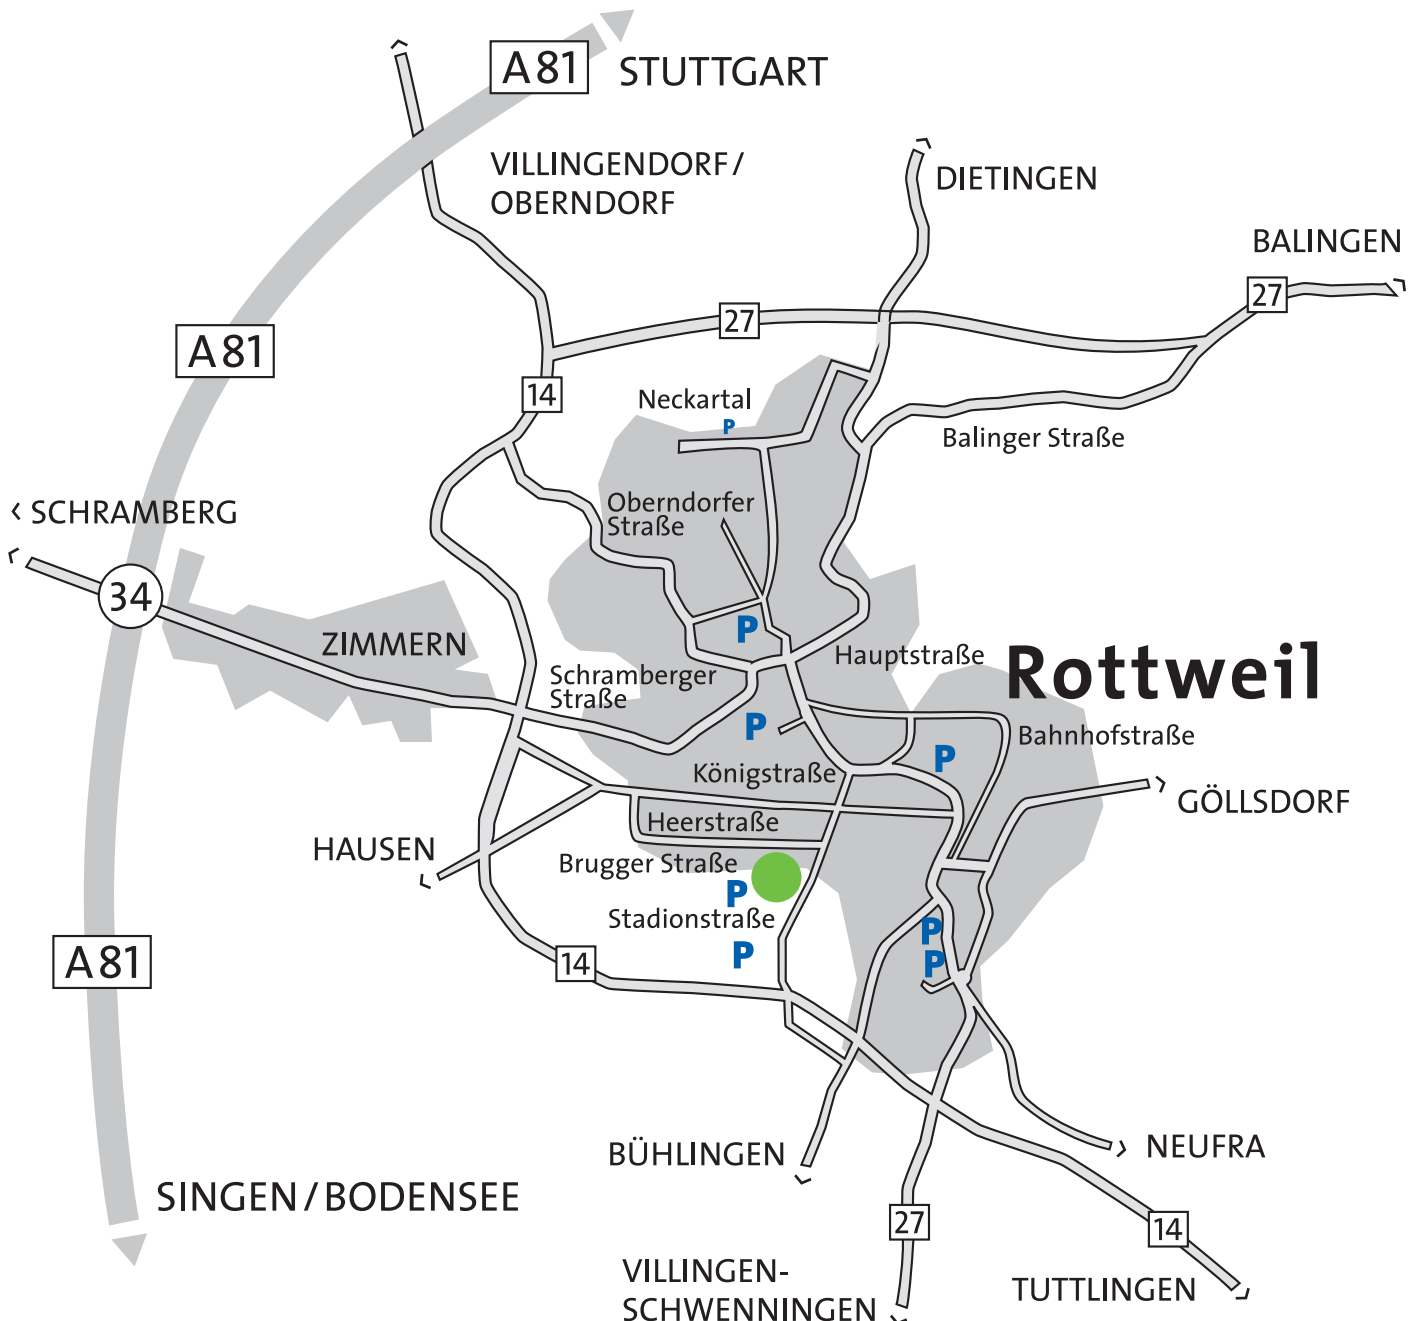

## ANFAHRTSSKIZZE

- VITAL - Veranstaltungsort:  
Neue Stadthalle und Stallhalle  
Ecke Brugger Straße / Stadionstraße  
78628 Rottweil